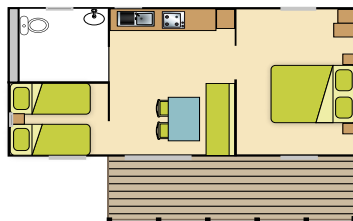

MOBIL-HOME 2 ch. avec terrasse adapté PMR | 30m² | 1/4 pers. | modèles de 6 ans

Tarifs à la semaine

du 01/04 au 27/06	du 27/06 au 04/07	du 04/07 au 11/07	du 11/07 au 01/08	du 01/08 au 15/08	du 15/08 au 22/08	du 22/08 au 29/08	du 29/08 au 12/09	du 12/09 au 31/10
300 €	450 €	550 €	650 €	740 €	650 €	450 €	360 €	300 €

Court séjour

du 01/04 au 30/05 et du 26/09 au 31/10	
2 nuits	nuit suppl.
140 €	50 €

1 chambre avec 1 lit 2 personnes de 140x190cm, 1 chambre avec 2 lits jumeaux 1 personne de 80x190cm + emplacement lit bébé dans chambre parents.