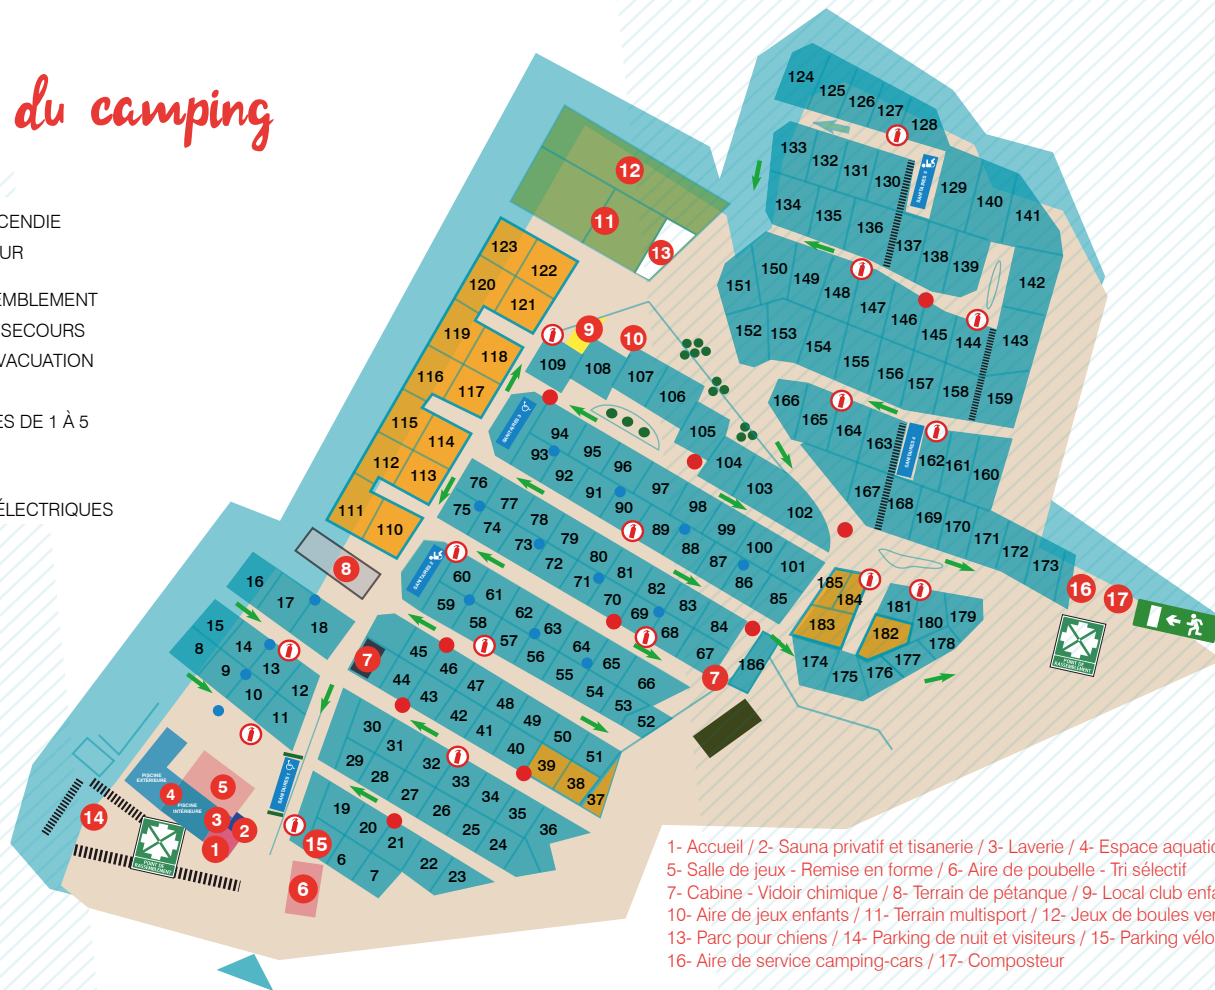

# Emplacements

# Plan du camping

- LANCE INCENDIE
- ① EXTINCTEUR
-  POINT DE RASSEMBLEMENT
-  ISSUE DE SECOURS
-  SENS D'ÉVACUATION
- LOCATIFS
- SANITAIRES DE 1 À 5
-  NURSERY
-  PMR
- BORNES ÉLECTRIQUES

- 1- Accueil / 2- Sauna privatif et tisanerie / 3- Laverie / 4- Espace aquatique
- 5- Salle de jeux - Remise en forme / 6- Aire de poubelle - Tri sélectif
- 7- Cabine - Vidéo chimique / 8- Terrain de pétanque / 9- Local club enfants
- 10- Aire de jeux enfants / 11- Terrain multisport / 12- Jeux de boules vendéennes
- 13- Parc pour chiens / 14- Parking de nuit et visiteurs / 15- Parking vélos
- 16- Aire de service camping-cars / 17- Composteur