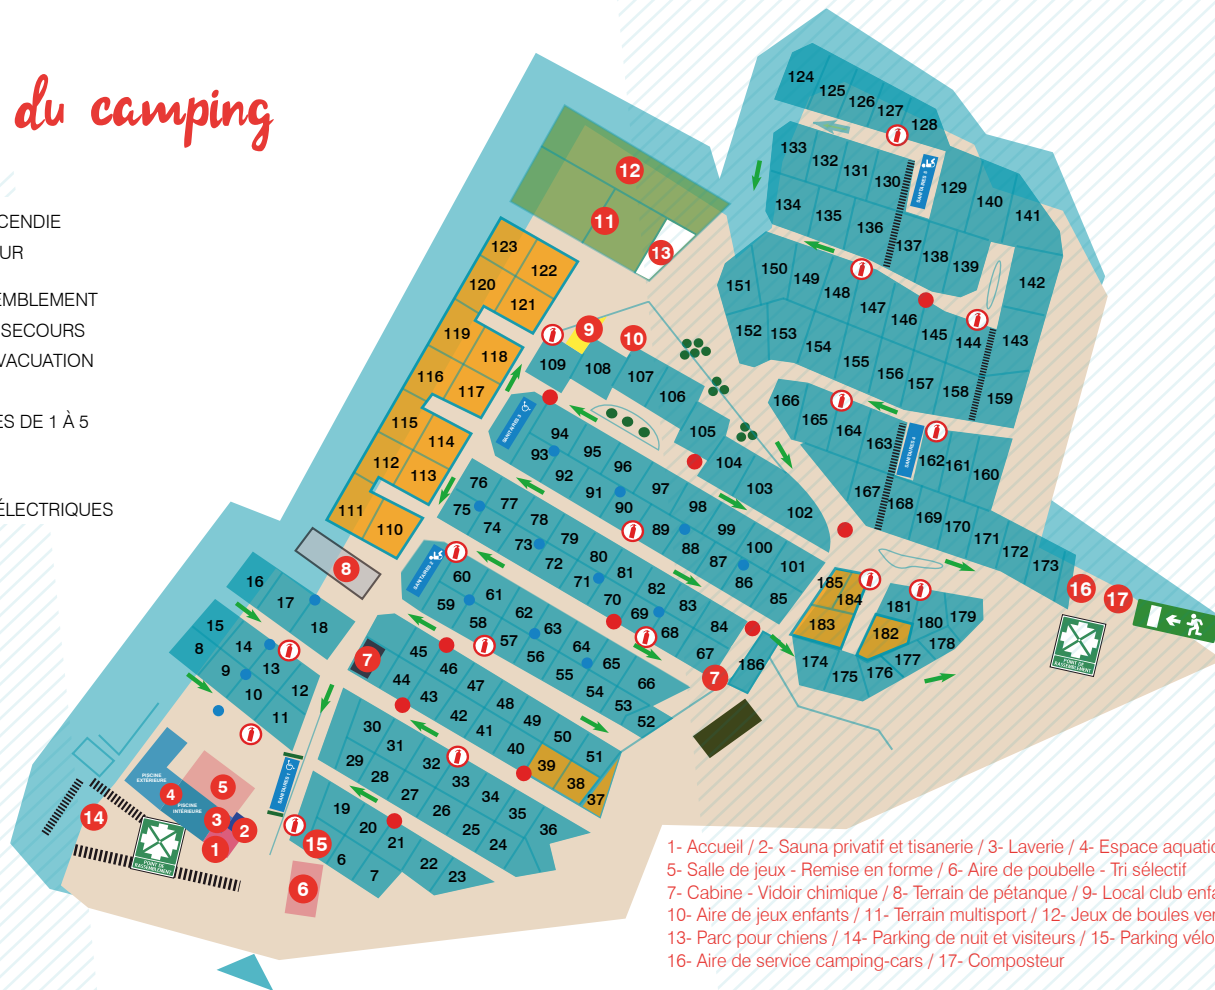

Plan du camping

- LANCE INCENDIE
- ① EXTINCTEUR
-  POINT DE RASSEMBLEMENT
-  ISSUE DE SECOURS
-  SENS D'ÉVACUATION
- LOCATIFS
- SANITAIRES DE 1 À 5
-  NURSERY
-  PMR
- BORNES ÉLECTRIQUES

- 1- Accueil / 2- Sauna privatif et tisanerie / 3- Laverie / 4- Espace aquatique
- 5- Salle de jeux - Remise en forme / 6- Aire de poubelle - Tri sélectif
- 7- Cabine - Vidoir chimique / 8- Terrain de pétanque / 9- Local club enfants
- 10- Aire de jeux enfants / 11- Terrain multisport / 12- Jeux de boules vendéennes
- 13- Parc pour chiens / 14- Parking de nuit et visiteurs / 15- Parking vélos
- 16- Aire de service camping-cars / 17- Composteur