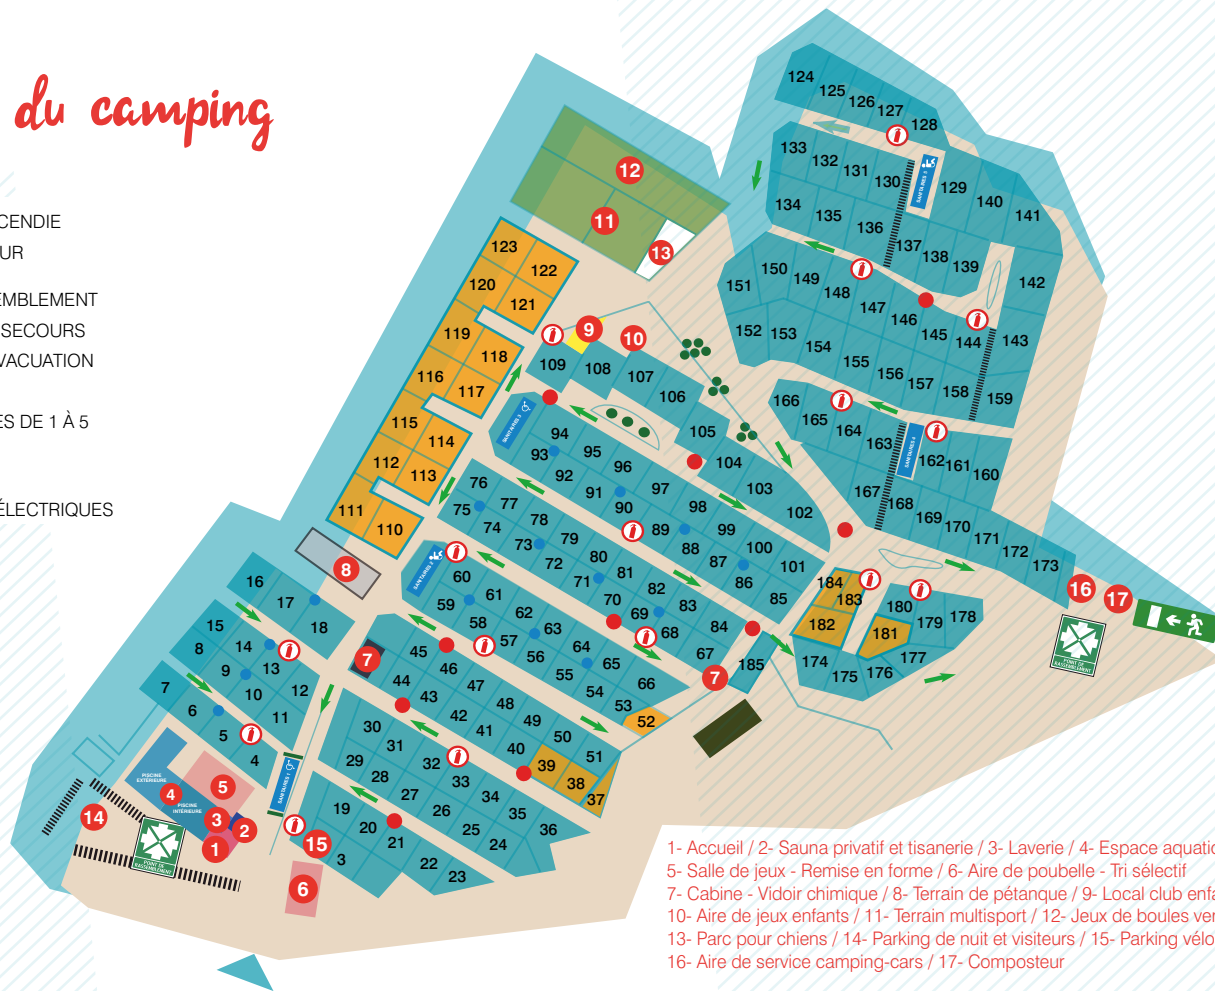

Plan du camping

- LANCE INCENDIE
- ⓘ EXTINCTEUR
-  POINT DE RASSEMBLEMENT
-  ISSUE DE SECOURS
-  SENS D'ÉVACUATION
- LOCATIFS
- SANITAIRES DE 1 À 5
-  NURSERY
-  PMR
- BORNES ÉLECTRIQUES

- 1- Accueil / 2- Sauna privatif et tisanerie / 3- Laverie / 4- Espace aquatique
- 5- Salle de jeux - Remise en forme / 6- Aire de poubelle - Tri sélectif
- 7- Cabine - Vidéor chimique / 8- Terrain de pétanque / 9- Local club enfants
- 10- Aire de jeux enfants / 11- Terrain multisport / 12- Jeux de boules vendéennes
- 13- Parc pour chiens / 14- Parking de nuit et visiteurs / 15- Parking vélos
- 16- Aire de service camping-cars / 17- Composteur