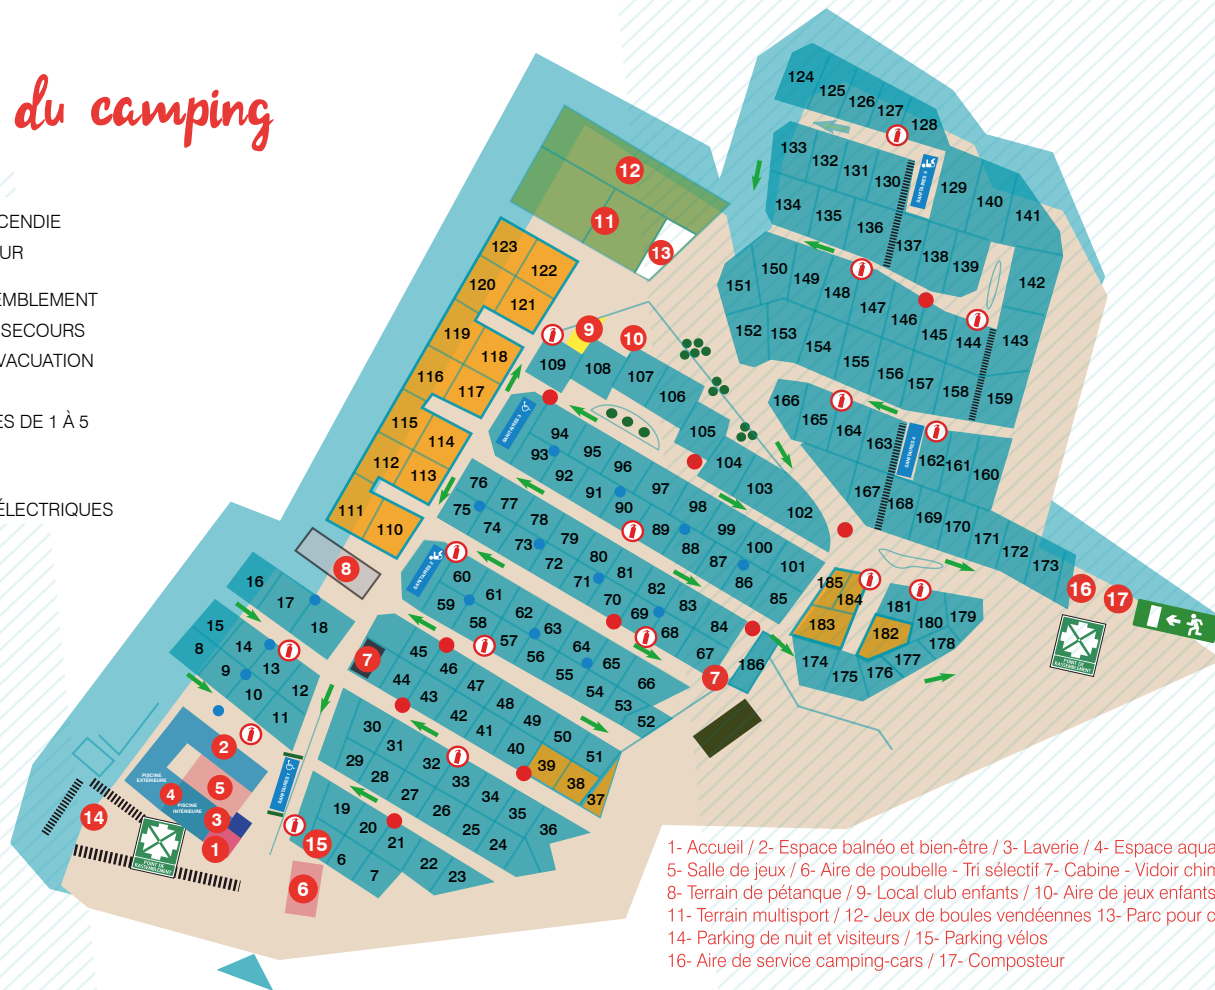

Plan du camping

- LANCE INCENDIE
- ① EXTINCTEUR
-  POINT DE RASSEMBLEMENT
-  ISSUE DE SECOURS
-  SENS D'ÉVACUATION
- LOCATIFS
- SANITAIRES DE 1 À 5
-  NURSERY
-  PMR
- BORNES ÉLECTRIQUES

- 1- Accueil / 2- Espace balnéo et bien-être / 3- Laverie / 4- Espace aquatique
 5- Salle de jeux / 6- Aire de poubelle - Tri sélectif 7- Cabine - Vidoir chimique
 8- Terrain de pétanque / 9- Local club enfants / 10- Aire de jeux enfants
 11- Terrain multisport / 12- Jeux de boules vendéennes 13- Parc pour chiens
 14- Parking de nuit et visiteurs / 15- Parking vélos
 16- Aire de service camping-cars / 17- Composteur