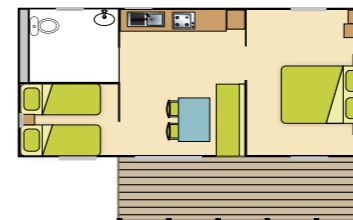

MOBIL-HOME 2 ch. avec terrasse adapté PMR | 30m² | 1/4 pers. | modèles de 5 ans

Tarifs à la semaine										Court séjour du 01/04 au 01/06 et du 28/09 au 31/10	
du 01/04 au 04/05	du 04/05 au 29/06	du 29/06 au 06/07	du 06/07 au 13/07	du 13/07 au 03/08	du 03/08 au 17/08	du 17/08 au 24/08	du 24/08 au 31/08	du 31/08 au 28/09	du 28/09 au 31/10	2 nuits	nuit suppl.
300 €	360 €	480 €	550 €	640 €	730 €	550 €	480 €	360 €	300 €	140 €	60 €

1 chambre avec 1 lit 2 personnes de 140x190cm, 1 chambre avec 2 lits jumeaux 1 personne de 80x190cm + emplacement lit bébé dans chambre parents.