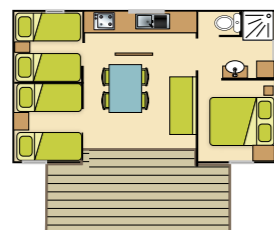

1 chambre avec 1 lit 2 personnes de 140x190cm, 1 chambre avec 2 lits superposés 1 personne de 80x190cm + emplacement lit bébé.

CHALET 3 ch. avec terrasse couverte | 35m² | 1/6 pers. | modèles de 4 à 8 ans